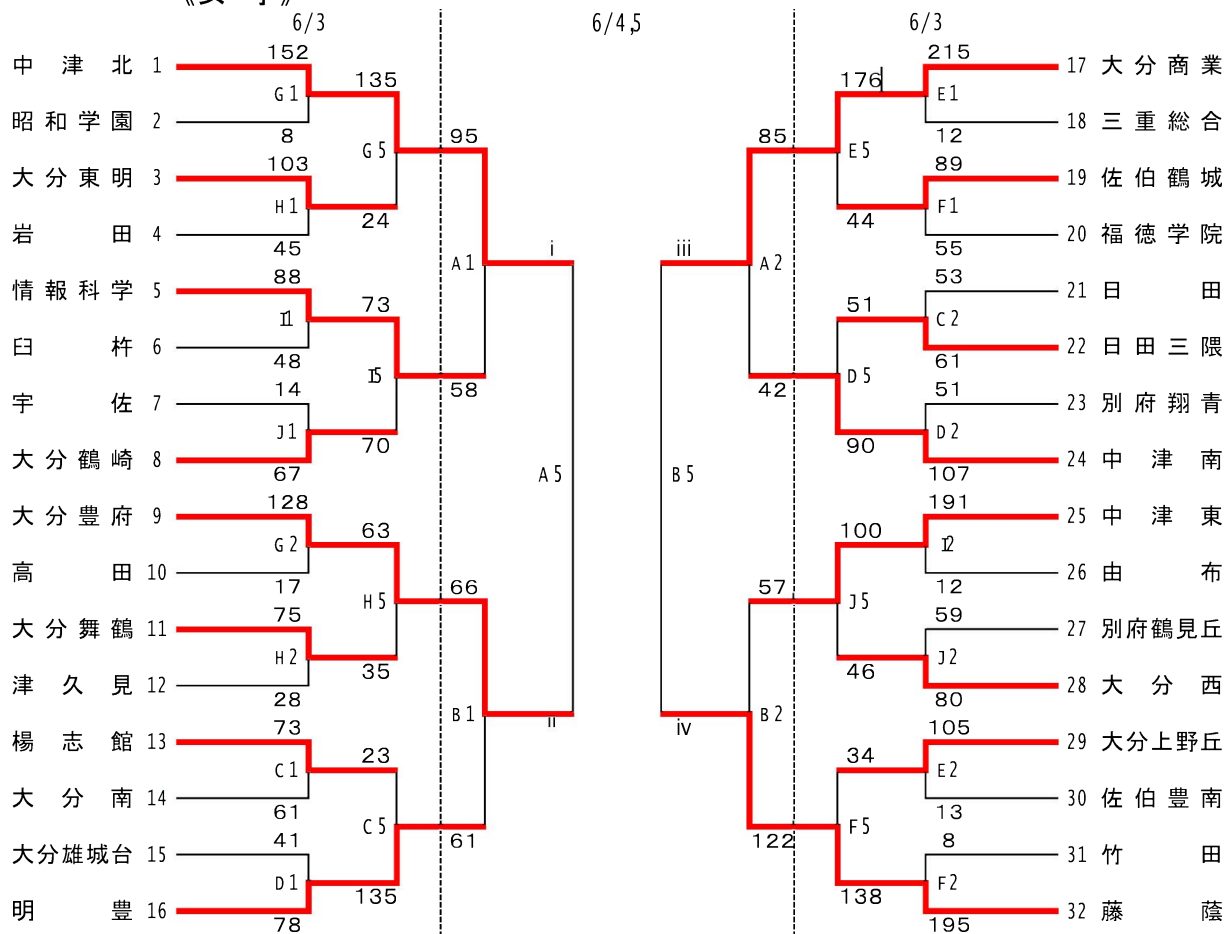

第65回大分県高等学校総合体育大会 バasketボール競技

平成29年5月28日(日)・6月3日(土)・4日(日)・5日(月)

《女子》

《試合会場》

《試合時間》

会場	対戦校	5/28	6/3	6/4	6/5	6/5対戦表
ダイハツ九州アリーナ	A・B					
大分舞鶴高校	C・D	(1) 9:00~	(1) 9:00~	(1) 9:00~	(1) 9:30~	〈女子〉A5勝-B5負, A5負-B5勝
大分上野丘高校	E・F	(2) 10:30~	(2) 10:30~	(2) 10:30~	(2) 11:00~	〈男子〉A6勝-B6負, A6負-B6勝
大分豊府高校	G・H	(3) 12:00~	(3) 12:00~	(3) 12:00~	(3) 12:30~	〈女子〉A5勝-B5勝, A5負-B5負
情報科学高校	I・J		(4) 13:30~	(4) 13:30~	(4) 14:00~	〈男子〉A6勝-B6勝, A6負-B6勝
			(5) 15:00~	(5) 15:00~		
			(6) 16:30~	(6) 16:30~		

・1試合目のオフィシャルは第3試合のチームからお願いします。

※会場地又は会場地に近いチームが優先的にお願いします。

・各会場の開館時間は、8:00です。会場校の駐車スペースに限りがありますので、各チーム乗り合わせてお越し下さい。

・会場校に迷惑をかけないよう、ゴミは各チームで必ず持ち帰りください。貴重品の管理は各チームでお願いします。

・応援時の鳴り物(太鼓・ラッパ・ペットボトルなど)を禁止します。