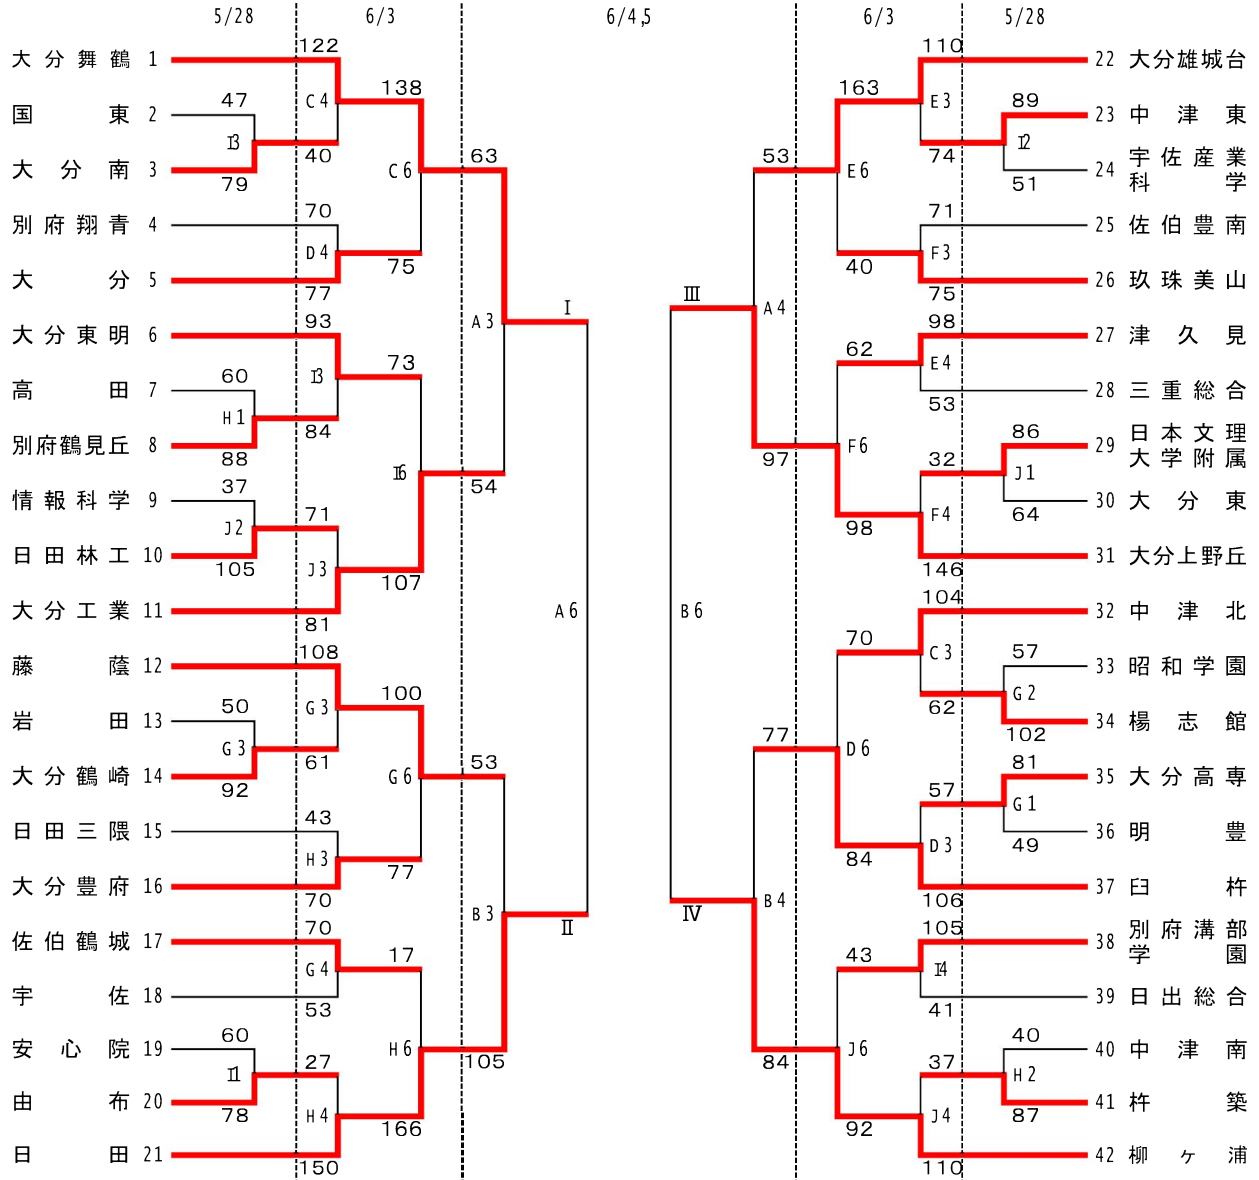

男子リーグ戦表

《男子リーグ表》

チーム名	I 大分舞鶴	II 日田	III 大分上野丘	IV 柳ヶ浦	勝	負	順位
I 大分舞鶴		○ 11 - 23 30 - 12 27 - 16 14 - 18	○ 17 - 12 25 - 13 27 - 11 13 - 19	○ 8 - 10 9 - 14 24 - 18 17 - 10	3	0	1
II 日田	● 23 - 11 12 - 30 16 - 27 18 - 14		● 17 - 22 15 - 17 14 - 20 15 - 21	● 17 - 22 18 - 22 7 - 26 24 - 20	0	3	3
III 大分上野丘	● 12 - 17 13 - 25 11 - 27 19 - 13	○ 22 - 17 17 - 15 20 - 14 21 - 15		● 10 - 31 12 - 20 20 - 18 31 - 22	1	2	3
IV 柳ヶ浦	● 10 - 8 14 - 9 18 - 24 10 - 17	○ 22 - 17 22 - 18 26 - 7 20 - 24	○ 31 - 10 20 - 12 18 - 20 22 - 31		2	1	2

女子リーグ戦表

《女子リーグ表》

チーム名	i 中津北	ii 大分豊府	iii 大分商業	iv 藤蔭	勝	負	順位
i 中津北		○ 23 - 12 17 - 13 22 - 20 12 - 12	○ 12 - 10 22 - 12 18 - 16 19 - 27	○ 23 - 26 18 - 12 19 - 6 12 - 15	3	0	1
ii 大分豊府	● 12 - 23 13 - 17 20 - 22 12 - 12		● 15 - 10 10 - 18 11 - 18 13 - 24	● 6 - 14 7 - 18 14 - 14 23 - 12	0	3	3
iii 大分商業	● 10 - 12 12 - 22 16 - 18 27 - 19	○ 10 - 15 18 - 10 18 - 11 24 - 13		○ 31 - 19 6 - 24 22 - 15 24 - 23	2	1	2
iv 藤蔭	● 26 - 23 12 - 18 6 - 19 15 - 12	○ 14 - 6 18 - 7 14 - 14 12 - 23	● 19 - 31 24 - 6 15 - 22 23 - 24		1	2	3

第65回大分県高等学校総合体育大会 バasketボール競技

平成29年5月28日(日)・6月3日(土)・4日(日)・5日(月)

《男子》

《試合会場》

《試合時間》

試合会場	5/28	6/3	6/4	6/5	6/5対戦表
ダイハツ九州アリーナ A・B					
大分舞鶴高校 C・D	(1) 9:00～	(1) 9:00～	(1) 9:00～	(1) 9:30～	〈女子〉A5勝-B5負, A5負-B5勝
大分上野丘高校 E・F	(2) 10:30～	(2) 10:30～	(2) 10:30～	(2) 11:00～	〈男子〉A6勝-B6負, A6負-B6勝
大分豊府高校 G・H	(3) 12:00～	(3) 12:00～	(3) 12:00～	(3) 12:30～	〈女子〉A5勝-B5勝, A5負-B5負
情報科学高校 I・J		(4) 13:30～	(4) 13:30～	(4) 14:00～	〈男子〉A6勝-B6勝, A6負-B6負
		(5) 15:00～	(5) 15:00～		
		(6) 16:30～	(6) 16:30～		