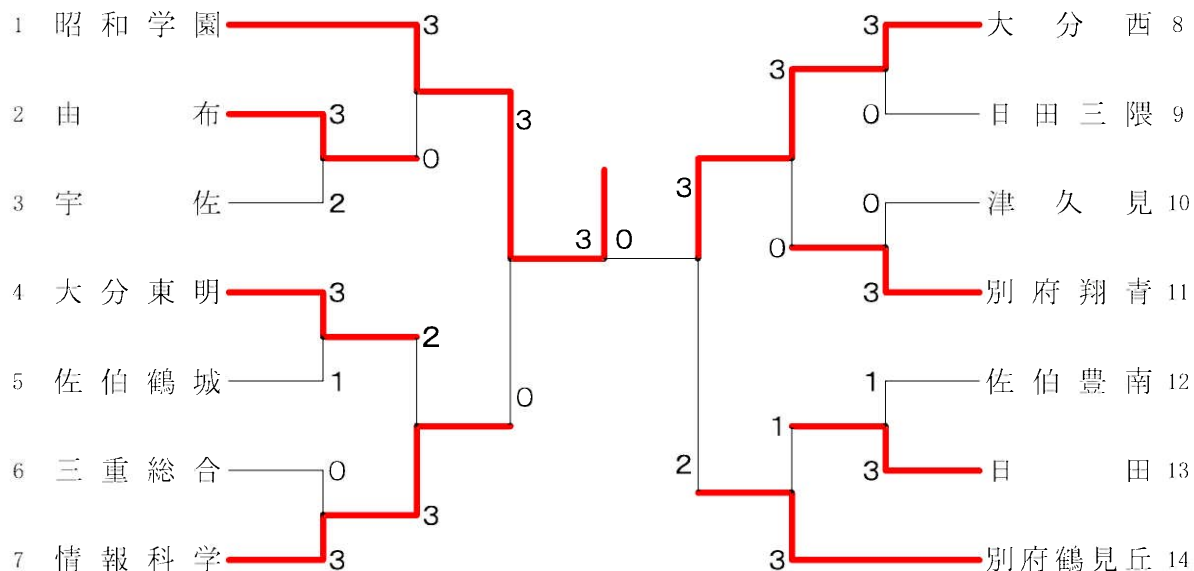

男子団体

女子団体

男子団体 準決勝			
別府鶴見丘	3-0		大分東明
甲斐千優③ 三浦凜太郎③	2	21-10 21-9	0 稲田奏公③ 日隈海志③
高橋諒③ 天野雄登③	2	21-15 21-9	0 田代朋久③ 駒場大和③
藤本裕也②	2	21-5 21-5	0 西野希海③
井上尚大③			稲田奏公③
甲斐千優③			田代朋久③

男子団体 準決勝			
大分西	3-0		情報科学
岩本拓巳③ 相本海里③	2	21-12 21-17	0 柴田昴星③ 崎尾悟③
吹出哲嗣③ 後藤海音③	2	21-14 21-13	0 平田友希③ 三浦魁晟②
佐藤那哉②	2	21-5 21-11	0 城井瑞貴③
吹出哲嗣③			三浦魁晟②
後藤海音③			崎尾悟③

男子団体 決勝			
別府鶴見丘	3-0		大分西
甲斐千優③ 三浦凜太郎③	2	21-18 21-12	0 岩本拓巳③ 相本海里③
高橋諒③ 天野雄登③	2	21-10 21-13	0 吹出哲嗣③ 後藤海音③
藤本裕也②	2	21-7 21-14	0 佐藤那哉②
甲斐千優③			後藤海音③
高橋諒③			吹出哲嗣③

女子団体 準決勝			
昭和学園	3-0		情報科学
飯田朱音③ 草野真央③	2	21-4 21-5	0 甲斐乙葉③ 河野七海③
合屋ひなゑ③ 日隈茜③	2	21-12 21-11	0 松下花凜② 高司亜美②
坂本侑茄①	2	21-12 21-12	0 後藤亜美沙③
合屋ひなゑ③			石田夕月①
草野真央③			松下花凜②

女子団体 準決勝			
大分西	3-2		別府鶴見丘
井瀬茉裕③ 横山里咲②	2	15-21 21-12 21-15	1 吉良希実③ 古澤葉月③
木崎真愛③ 江川未悠②	0	18-21 14-21	2 佐藤百恵③ 長谷部珠良③
尾藤夕里菜②	2	21-14 23-21	0 三浦礼②
井瀬茉裕③	0	20-22 7-21	2 長谷部珠良③
横山里咲②	2	23-21 21-14	0 吉良希実③

女子団体 決勝			
昭和学園	3-0		大分西
飯田朱音③ 草野真央③	2	21-7 21-12	0 木崎真愛③ 江川未悠②
日隈茜③ 北里実咲①	2	16-21 21-14 21-7	1 井瀬茉裕③ 横山里咲②
合屋ひなゑ③	2	21-13 21-14	0 尾藤夕里菜②
飯田朱音③			井瀬茉裕③
草野真央③			横山里咲②