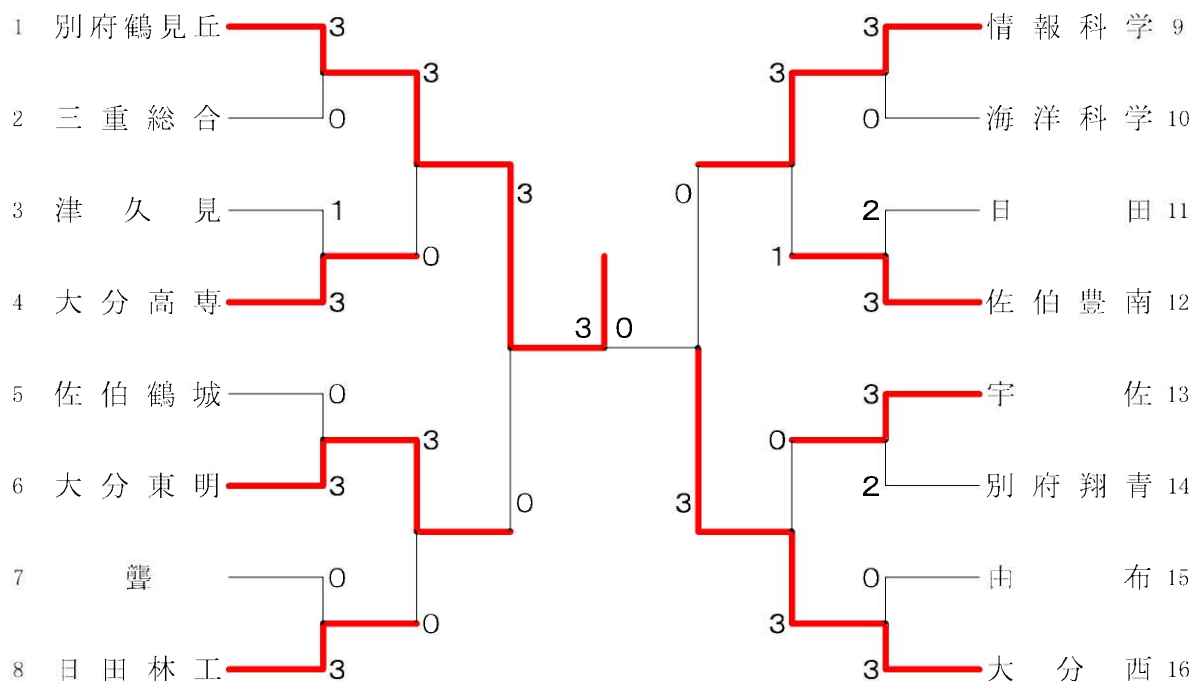

男子団体

女子団体

男子団体 準決勝			
別府鶴見丘	3-0		大分東明
甲斐千優③ 三浦凜太郎③	2	21-10 21-9	0 稲田奏公③ 日隈海志③
高橋諒③ 天野雄登③	2	21-15 21-9	0 田代朋久③ 駒場大和③
藤本裕也②	2	21-5 21-5	0 西野希海③
井上尚大③			稲田奏公③
甲斐千優③			田代朋久③

男子団体 準決勝			
大分西	3-0		情報科学
岩本拓巳③ 相本海里③	2	21-12 21-17	0 柴田昴星③ 崎尾悟③
吹出哲嗣③ 後藤海音③	2	21-14 21-13	0 平田友希③ 三浦魁晟②
佐藤那哉②	2	21-5 21-11	0 城井瑞貴③
吹出哲嗣③			三浦魁晟②
後藤海音③			崎尾悟③

男子団体 決勝			
別府鶴見丘	3-0		大分西
甲斐千優③ 三浦凜太郎③	2	21-18 21-12	0 岩本拓巳③ 相本海里③
高橋諒③ 天野雄登③	2	21-10 21-13	0 吹出哲嗣③ 後藤海音③
藤本裕也②	2	21-7 21-14	0 佐藤那哉②
甲斐千優③			後藤海音③
高橋諒③			吹出哲嗣③

女子団体 準決勝			
昭和学園	3-0		情報科学
飯田朱音③ 草野真央③	2	21-4 21-5	0 甲斐乙葉③ 河野七海③
合屋ひなゑ③ 日隈茜③	2	21-12 21-11	0 松下花凜② 高司亜美②
坂本侑茄①	2	21-12 21-12	0 後藤亜美沙③
合屋ひなゑ③			石田夕月①
草野真央③			松下花凜②

女子団体 準決勝			
大分西	3-2		別府鶴見丘
井瀬茉裕③ 横山里咲②	2	15-21 21-12 21-15	1 吉良希実③ 古澤葉月③
木崎真愛③ 江川未悠②	0	18-21 14-21	2 佐藤百恵③ 長谷部珠良③
尾藤夕里菜②	2	21-14 23-21	0 三浦礼②
井瀬茉裕③	0	20-22 7-21	2 長谷部珠良③
横山里咲②	2	23-21 21-14	0 吉良希実③

女子団体 決勝			
昭和学園	3-0		大分西
飯田朱音③ 草野真央③	2	21-7 21-12	0 木崎真愛③ 江川未悠②
日隈茜③ 北里実咲①	2	16-21 21-14 21-7	1 井瀬茉裕③ 横山里咲②
合屋ひなゑ③	2	21-13 21-14	0 尾藤夕里菜②
飯田朱音③			井瀬茉裕③
草野真央③			横山里咲②