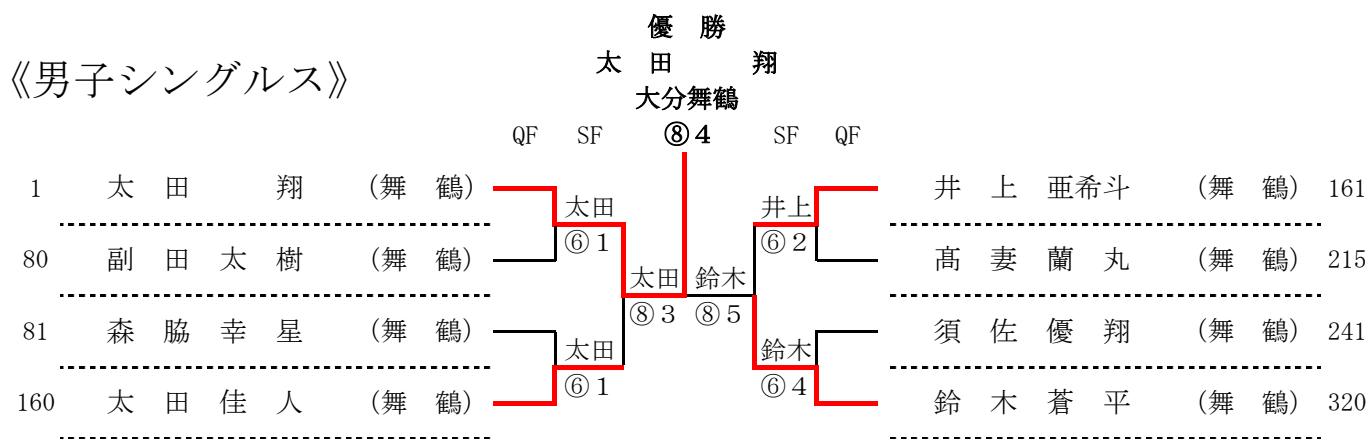

令和2年度 第68回大分県高等学校総合体育大会テニス競技試合結果

令和2年7月21日(火)
大分スポーツ公園昭和電工テニスコート

《男子シングルス》