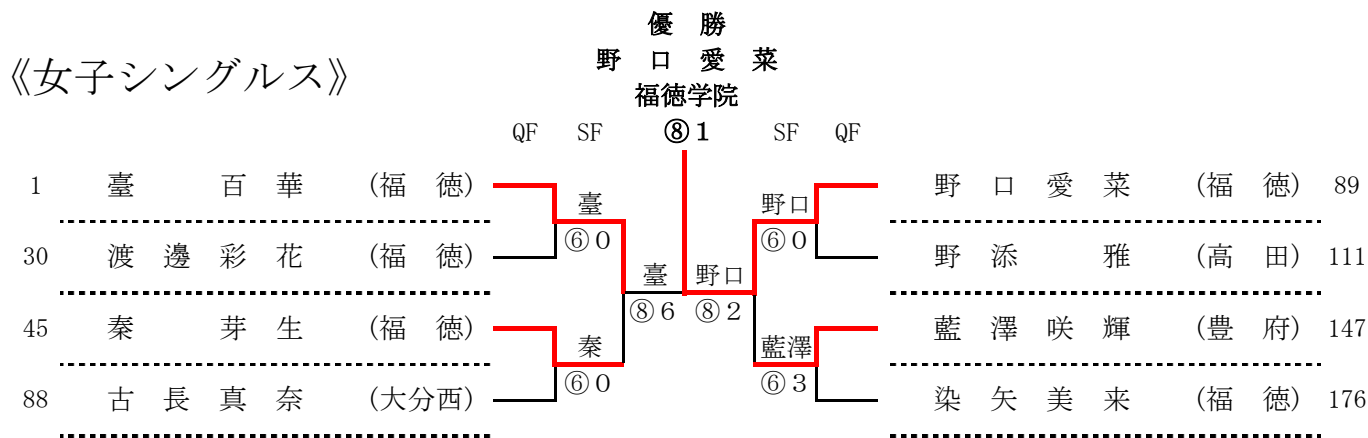

後援 公益財団法人大分県体育協会
大分県テニス協会
大分市教育委員会
大分合同新聞社

令和2年度 第68回大分県高等学校総合体育大会テニス競技試合結果

令和2年7月21日(火)
大分スポーツ公園昭和電工テニスコート

《男子シングルス》

【3・4位決定戦】

- 1位 太田 翔 (大分舞鶴) 2位 鈴木 蒼平 (大分舞鶴)
- 3位 太田 佳人 (大分舞鶴) 4位 井上 亜希斗 (大分舞鶴)

《女子シングルス》

【3・4位決定戦】