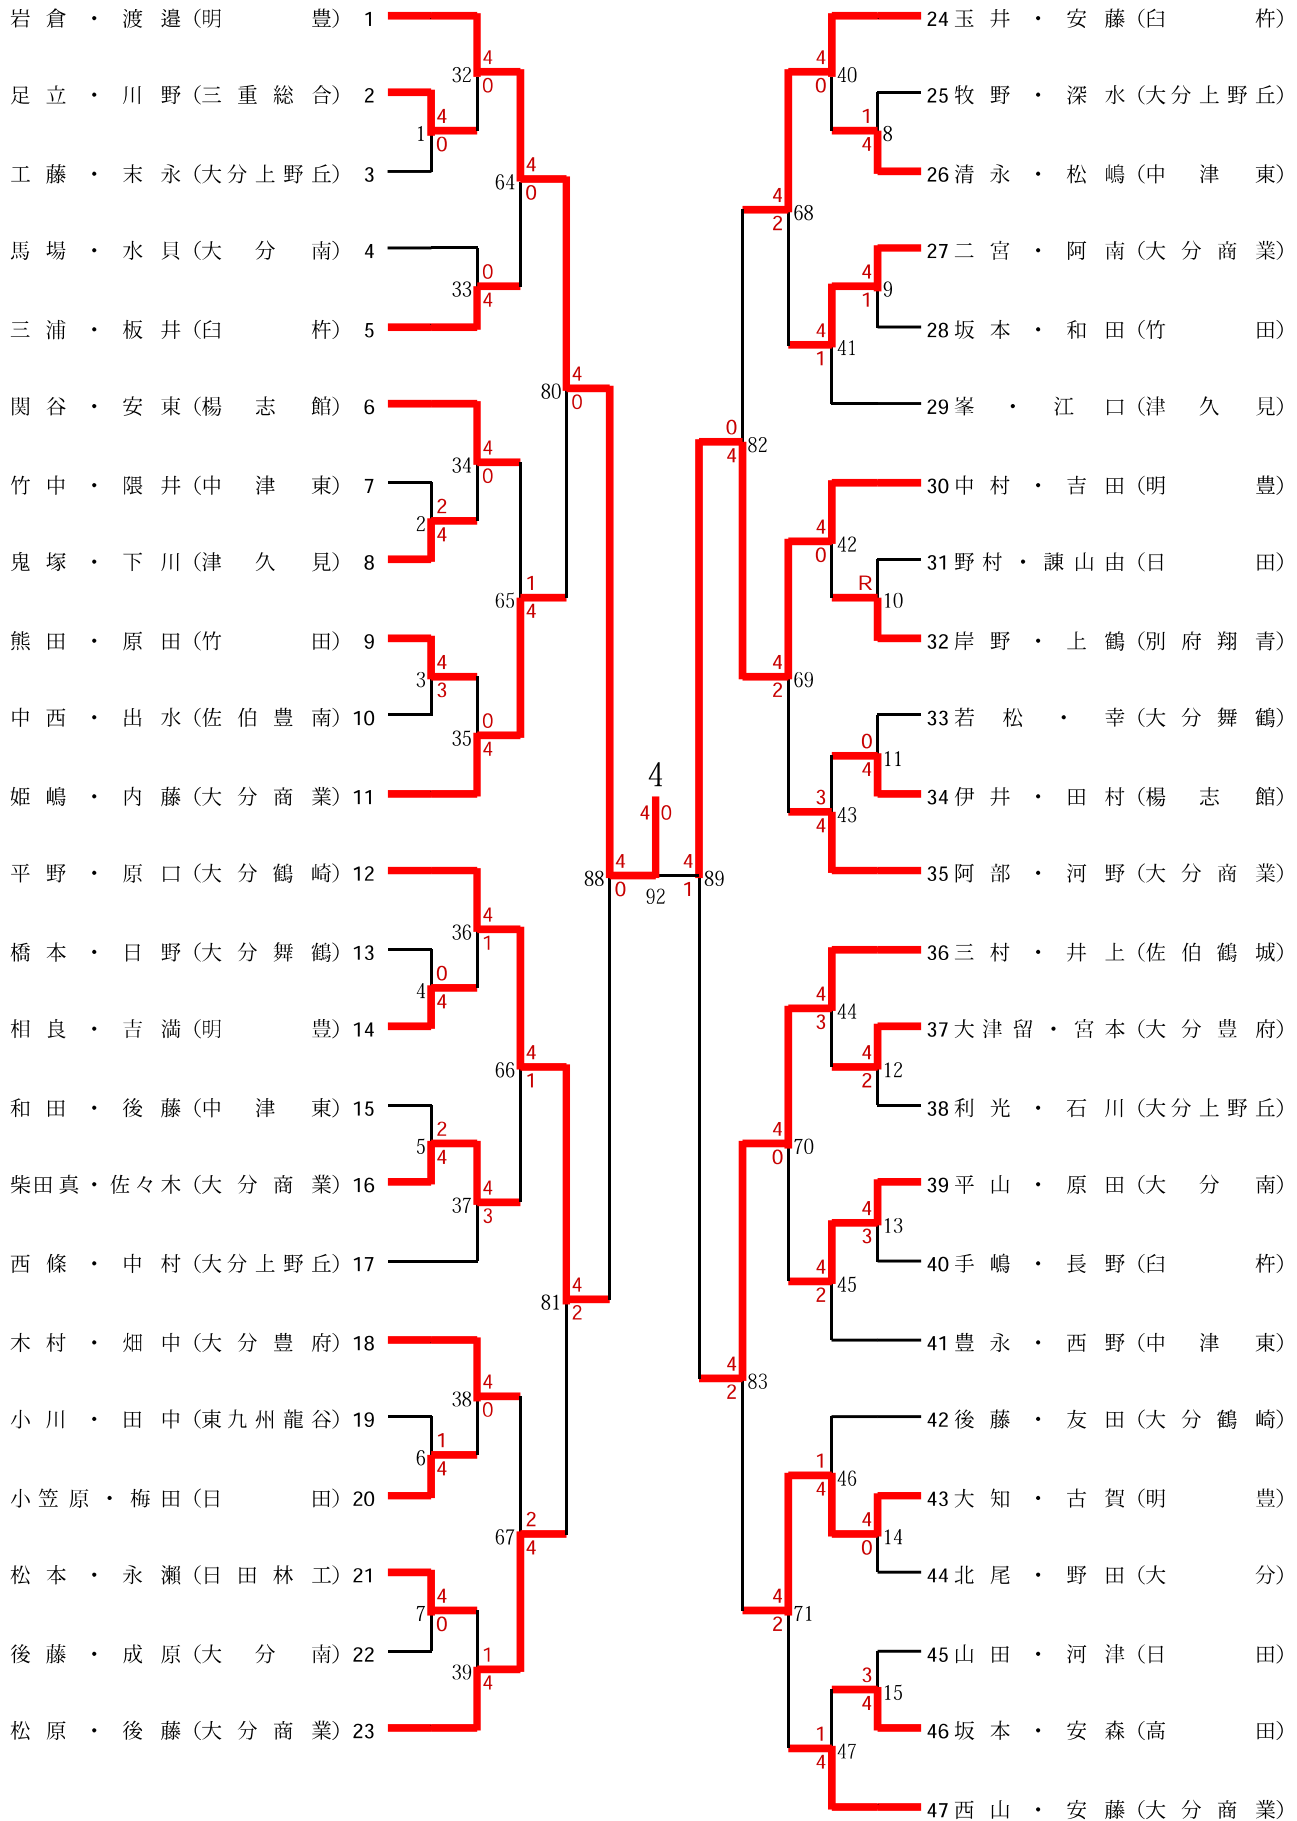

女子1

女子2

男子1

長濱・大平(大分商業)	1	4	4	43中邑・吉田(鶴崎工業)	43	4	4	
梶原・森山(日田)	2	41	0	44匹田翼・姫野(津久見)	44	57	11	
山村・鈴木(大分舞鶴)	3	1	2	105	4	113	4	
柚木・古賀(東九州龍谷)	4	42	2	0	4	58	0	
山本・徳永(津久見)	5	4	4	47土屋・山崎(大分工業)	47	4	4	
小田原・佐藤(鶴崎工業)	6	137	0	48武石・戸山(日田)	48	141	4	
渡邊・高橋(大分上野丘)	7	43	0	49佐藤・高盛(楊志館)	49	59	12	
山口・高畠(日本文理大附)	8	2	4	50安藤・西田(大分舞鶴)	50	114	4	
佐田・池邊(楊志館)	9	4	4	51門脇・矢野(大分南)	51	4	13	
村口・大久保(中津東)	10	3	3	44	52生野・安藤(大分豊府)	52	2	
角・安東(白杵)	11	44	2	153	53川野・采原(大分上野丘)	53	4	
田中翔・佐藤龍(大分工業)	12	4	4	155	54瀬口・持田(東九州龍谷)	54	4	
四元・岩男(安心院)	13	45	0	4	55森口・乾(大分工業)	55	61	
福田・佐藤旅(日田)	14	4	2	107	4	115	14	
藤田・池添(中津東)	15	46	3	0	4	62	4	
寶珠山・平野(大分豊府)	16	46	4	138	57上田・金崎(日本文理大附)	57	4	
安達・野依(大分上野丘)	17	47	4	2	58星野・竹尾(別府翔青)	58	63	
後藤・交易場(別府翔青)	18	47	1	4	59渡邊・安藤海(大分東)	59	4	
岩崎・吉良(鶴崎工業)	19	4	108	4	60石田・松原(日田林工)	60	63	
後藤・穴井(日田林工)	20	5	1	0	4	116	4	
松本・後藤(大分南)	21	48	4	4	61佐々木・縄田(別府鶴見丘)	61	2	
末延・都築(大分商業)	22	161	4	1	4	62直野・小野颯(大分上野丘)	62	1
野下・上野(日本文理大附)	23	49	0	1	4	64	4	
那賀・佐藤洸(三重総合)	24	6	4	1	165	4	15	
松永・佐藤(日田林工)	25	50	2	4	162	4	64	
迫村・平原(別府翔青)	26	50	4	3	4	63谷・西山(大分)	63	4
佐知・石元(中津東)	27	51	4	0	4	64畑山・磯本(大分舞鶴)	64	4
荻本・溝口(大分工業)	28	51	0	4	143	65蛭川・熊谷(鶴崎工業)	65	1
阿南・蠅川内(大分上野丘)	29	7	2	110	4	117	65	
廣瀬・村上(東九州龍谷)	30	4	4	0	4	2	16	
鈴木・牧(楊志館)	31	52	4	4	66	66石井・葛城(大分上野丘)	66	4
山内・戸篠(佐伯鶴城)	32	154	4	2	4	67谷口・大弓(安心院)	67	4
宮原・一尾(大分南)	33	53	3	1	4	68松尾・三重野(白杵)	68	0
上田・佐藤(大分東)	34	8	4	4	143	69後藤季・田崎(楊志館)	69	4
出水田・仲野(大分上野丘)	35	111	4	3	4	70辻田・秋月(日田)	70	0
目原・吉井(白杵)	36	9	1	1	4	71森・甲斐(大分工業)	71	118
松本・永松(大分舞鶴)	37	54	4	4	4	72阿部・佐藤(別府翔青)	72	0
渡邊・井上(日田)	38	140	3	4	4	73中尾・川底(中津東)	73	0
佐藤・渡邊(鶴崎工業)	39	55	4	4	156	74高橋・安部(大分)	74	4
宇都宮・中村(中津東)	40	10	2	112	4	75生野・小林(日田)	75	0
谷瀬・平木(大分工業)	41	4	4	2	4	76井上・大地(大分豊府)	76	69
麻生・執行(大分)	42	56	4	4	4	77清水・藤内(鶴崎工業)	77	0
						78村上・藤本(大分舞鶴)	78	4
						79森田・田中慶(大分工業)	79	2
						80俣江・深町(大分上野丘)	80	0
						81足立・佐藤(大分南)	81	71
						82高木・黒木(別府翔青)	82	4
						83秋吉・藏湊(中津東)	83	0
						84松野下・高橋(大分商業)	84	72

男子2