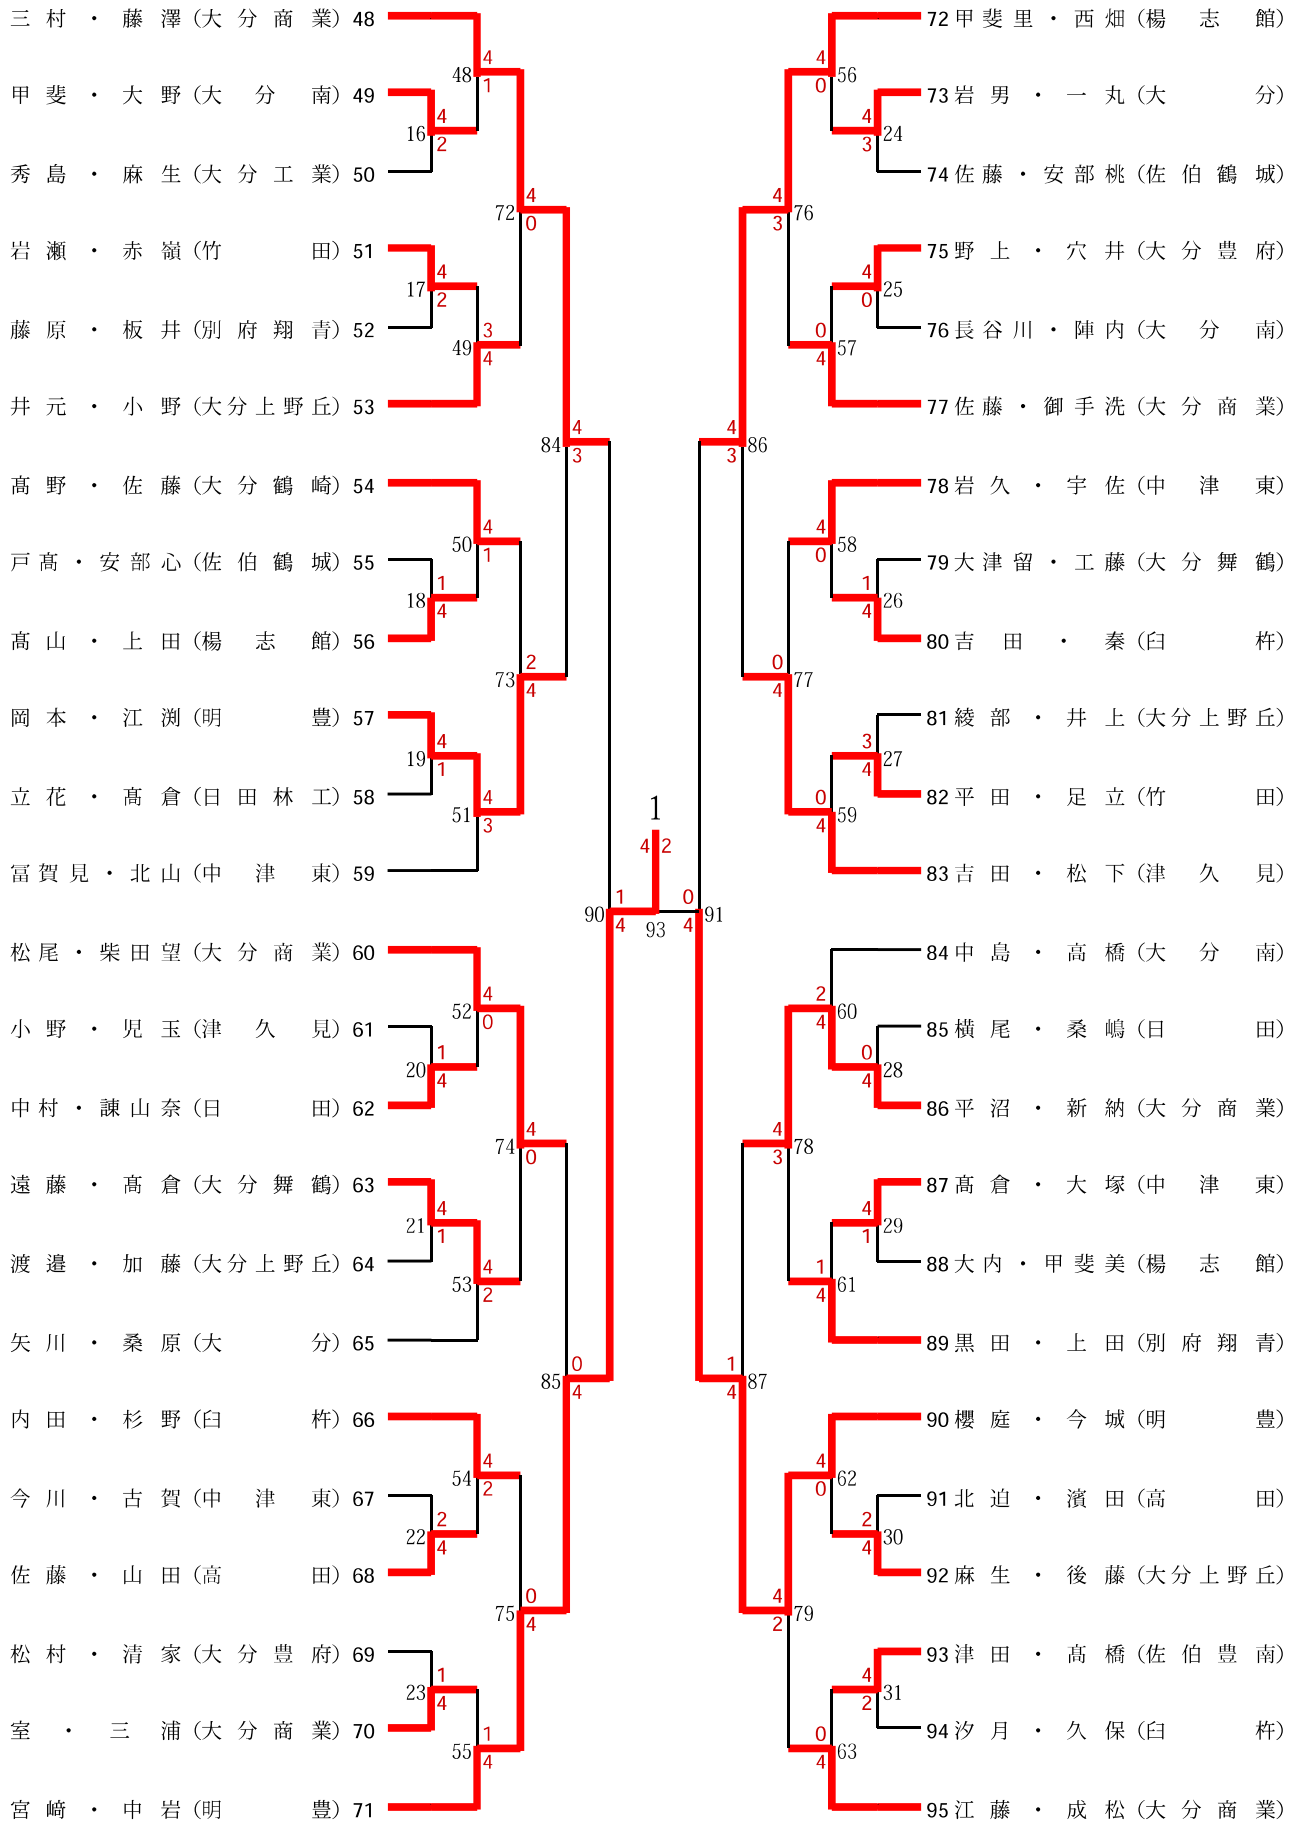

女子1

女子2

男子1

長濱・大平(大分商業)	1	4	4	43中邑・吉田(鶴崎工業)	43	4	4	
梶原・森山(日田)	2	41	0	44匹田翼・姫野(津久見)	44	57	11	
山村・鈴木(大分舞鶴)	3	1	2	105	4	113	4	
柚木・古賀(東九州龍谷)	4	42	2	0	4	58	0	
山本・徳永(津久見)	5	4	4	47土屋・山崎(大分工業)	47	4	4	
小田原・佐藤(鶴崎工業)	6	137	0	48武石・戸山(日田)	48	141	4	
渡邊・高橋(大分上野丘)	7	43	0	49佐藤・高盛(楊志館)	49	59	12	
山口・高畠(日本文理大附)	8	2	4	50安藤・西田(大分舞鶴)	50	114	4	
佐田・池邊(楊志館)	9	4	4	51門脇・矢野(大分南)	51	4	13	
村口・大久保(中津東)	10	3	3	44	52生野・安藤(大分豊府)	52	2	
角・安東(白杵)	11	44	2	153	53川野・采原(大分上野丘)	53	4	
田中翔・佐藤龍(大分工業)	12	4	4	155	54瀬口・持田(東九州龍谷)	54	4	
四元・岩男(安心院)	13	45	0	4	55森口・乾(大分工業)	55	61	
福田・佐藤旅(日田)	14	4	2	107	4	115	14	
藤田・池添(中津東)	15	46	3	0	4	62	4	
寶珠山・平野(大分豊府)	16	46	4	138	57上田・金崎(日本文理大附)	57	4	
安達・野依(大分上野丘)	17	47	4	2	58星野・竹尾(別府翔青)	58	63	
後藤・交易場(別府翔青)	18	47	1	4	59渡邊・安藤海(大分東)	59	4	
岩崎・吉良(鶴崎工業)	19	4	108	4	60石田・松原(日田林工)	60	63	
後藤・穴井(日田林工)	20	5	1	0	4	116	4	
松本・後藤(大分南)	21	48	4	4	61佐々木・縄田(別府鶴見丘)	61	2	
末延・都築(大分商業)	22	161	4	1	4	62直野・小野颯(大分上野丘)	62	1
野下・上野(日本文理大附)	23	49	0	1	4	64	4	
那賀・佐藤洸(三重総合)	24	6	4	1	165	4	15	
松永・佐藤(日田林工)	25	50	2	4	162	4	64	
迫村・平原(別府翔青)	26	50	4	3	4	63谷・西山(大分)	63	4
佐知・石元(中津東)	27	51	4	0	4	64畑山・磯本(大分舞鶴)	64	4
荻本・溝口(大分工業)	28	51	0	4	143	65蛭川・熊谷(鶴崎工業)	65	1
阿南・蠅川内(大分上野丘)	29	7	2	110	4	117	65	
廣瀬・村上(東九州龍谷)	30	4	4	0	4	2	16	
鈴木・牧(楊志館)	31	52	4	4	66	66石井・葛城(大分上野丘)	66	4
山内・戸篠(佐伯鶴城)	32	154	4	2	4	67谷口・大弓(安心院)	67	4
宮原・一尾(大分南)	33	53	3	1	4	68松尾・三重野(白杵)	68	0
上田・佐藤(大分東)	34	8	4	4	143	69後藤季・田崎(楊志館)	69	4
出水田・仲野(大分上野丘)	35	111	4	3	4	70辻田・秋月(日田)	70	0
目原・吉井(白杵)	36	9	1	1	4	71森・甲斐(大分工業)	71	118
松本・永松(大分舞鶴)	37	54	4	4	4	72阿部・佐藤(別府翔青)	72	0
渡邊・井上(日田)	38	140	3	4	4	73中尾・川底(中津東)	73	0
佐藤・渡邊(鶴崎工業)	39	55	4	4	156	74高橋・安部(大分)	74	4
宇都宮・中村(中津東)	40	10	2	112	4	75生野・小林(日田)	75	0
谷瀬・平木(大分工業)	41	4	4	2	4	76井上・大地(大分豊府)	76	69
麻生・執行(大分)	42	56	4	4	4	77清水・藤内(鶴崎工業)	77	0
						78村上・藤本(大分舞鶴)	78	4
						79森田・田中慶(大分工業)	79	2
						80俣江・深町(大分上野丘)	80	0
						81足立・佐藤(大分南)	81	71
						82高木・黒木(別府翔青)	82	4
						83秋吉・藏湊(中津東)	83	0
						84松野下・高橋(大分商業)	84	72

男子2