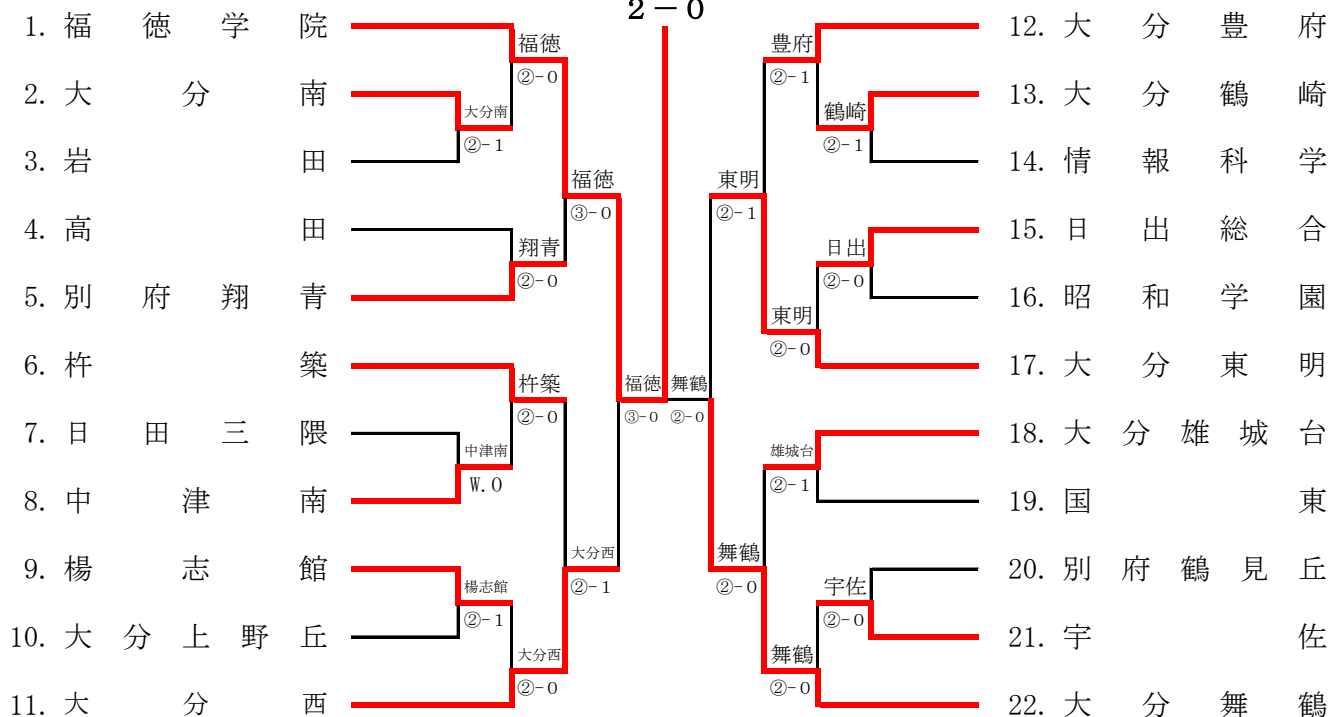

女子団体

期日 令和3年5月31日(月) 1R～準決勝まで
令和3年6月 1日(火) 決勝
会場 31日：豊後企画大分駄原 1日：大分スポーツ公園

優勝 福德学院 《12年連続13回目》

2-0

準決勝

福德学院 高校 3-0	大分西 高校	大分東明 高校 0-2	大分舞鶴 高校
D 染矢美来 ⑧-0	岸千歳	D 藤澤美結 1-⑧	大津萌楓
西川萌花	西垣杏香	山本心美	大津皐妃
S1 野口愛菜 ⑧-1	上村彩衣奈	S1 河村萌香 2-⑧	林田明優
S2 秦芽生 ⑧-0	姫嶋花音	S2 岸本美月 2-4	重石陽菜

決勝

福德学院 高校	2-0	大分舞鶴 高校
D 染矢美来	1 $\left(\begin{matrix} 6-4 \\ 2-0 \end{matrix} \right)$ 0	大津萌楓
西川萌花		大津皐妃
S1 野口愛菜	② $\left(\begin{matrix} 6-1 \\ 6-3 \end{matrix} \right)$ 0	林田明優
S2 秦芽生	② $\left(\begin{matrix} 6-0 \\ 6-2 \end{matrix} \right)$ 0	重石陽菜