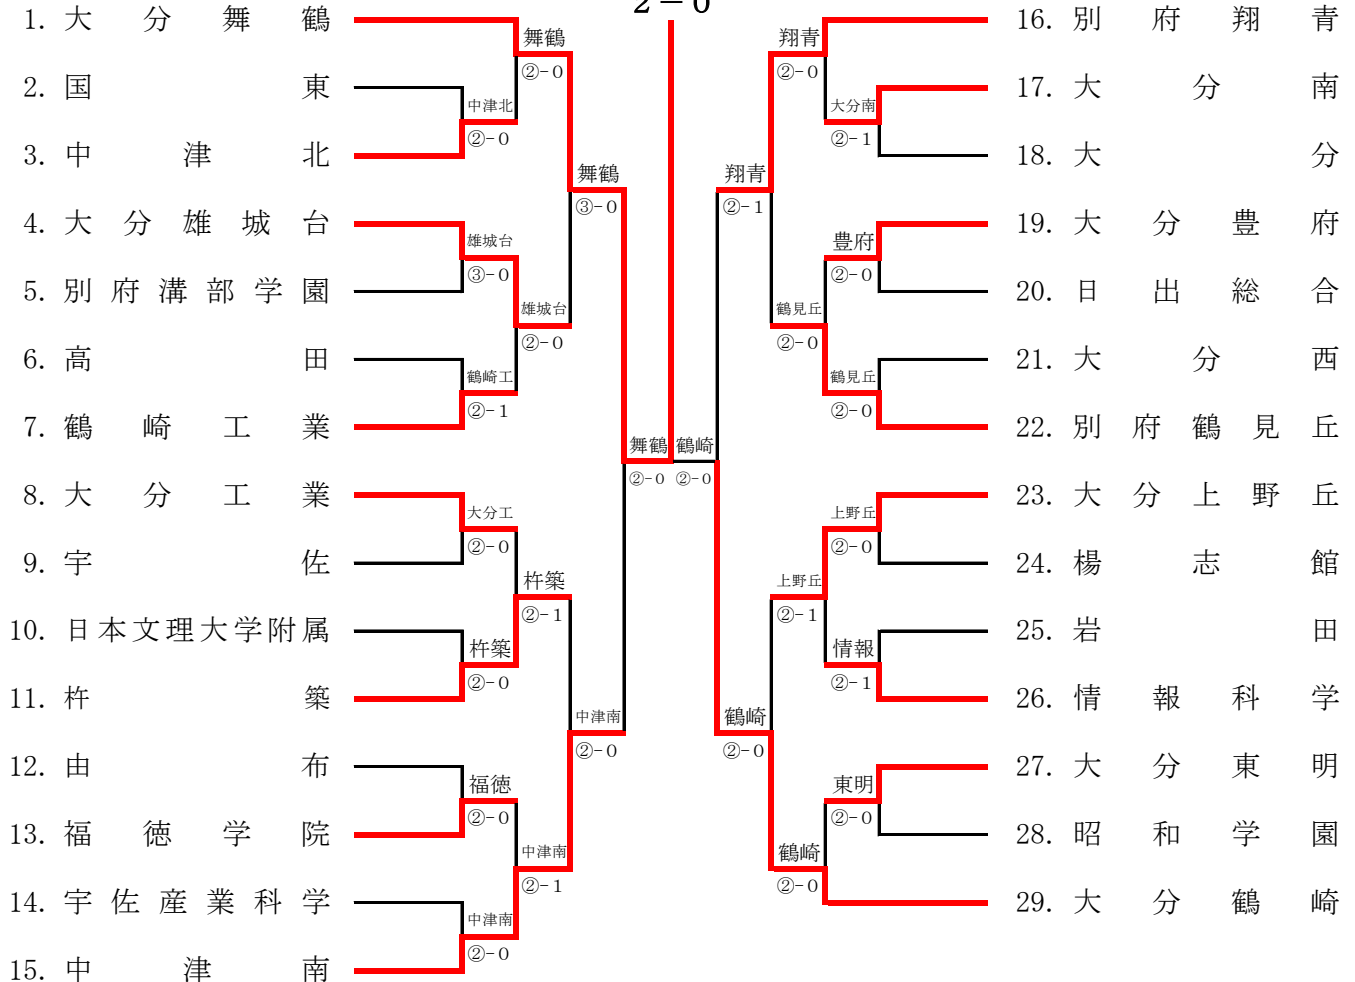

男子団体

期日 令和3年5月31日(月) 1R~準決勝まで
令和3年6月1日(火) 決勝

優勝

大分舞鶴

《13年連続24回目》

2-0

準決勝

大分舞鶴 高校 2-0	中津南 高校	別府翔青 高校 0-2	大分鶴崎 高校
D 齋藤樹市 ⑧-0	外園真都	D 大川和真 0-⑧	境侂真
大野琢実	瀧上健心	矢野青空	川野恭吾
S1 高妻蘭丸 ⑧-0	秋吉晴太	S1 野中陽幸 6-7	川邊一真
S2 高田快 6-1	八ツ繁敦志	S2 甲斐颯人 8-⑨	中島大和

(3)

決勝

大分舞鶴 高校	2 - 0	大分鶴崎 高校
D 秦亮介	1	境侂真
高田快	$\left(\begin{matrix} 6-4 \\ 3-1 \end{matrix} \right)$	川野恭吾
S1 高妻蘭丸	②	川邊一真
S2 大野琢実	②	中島大和