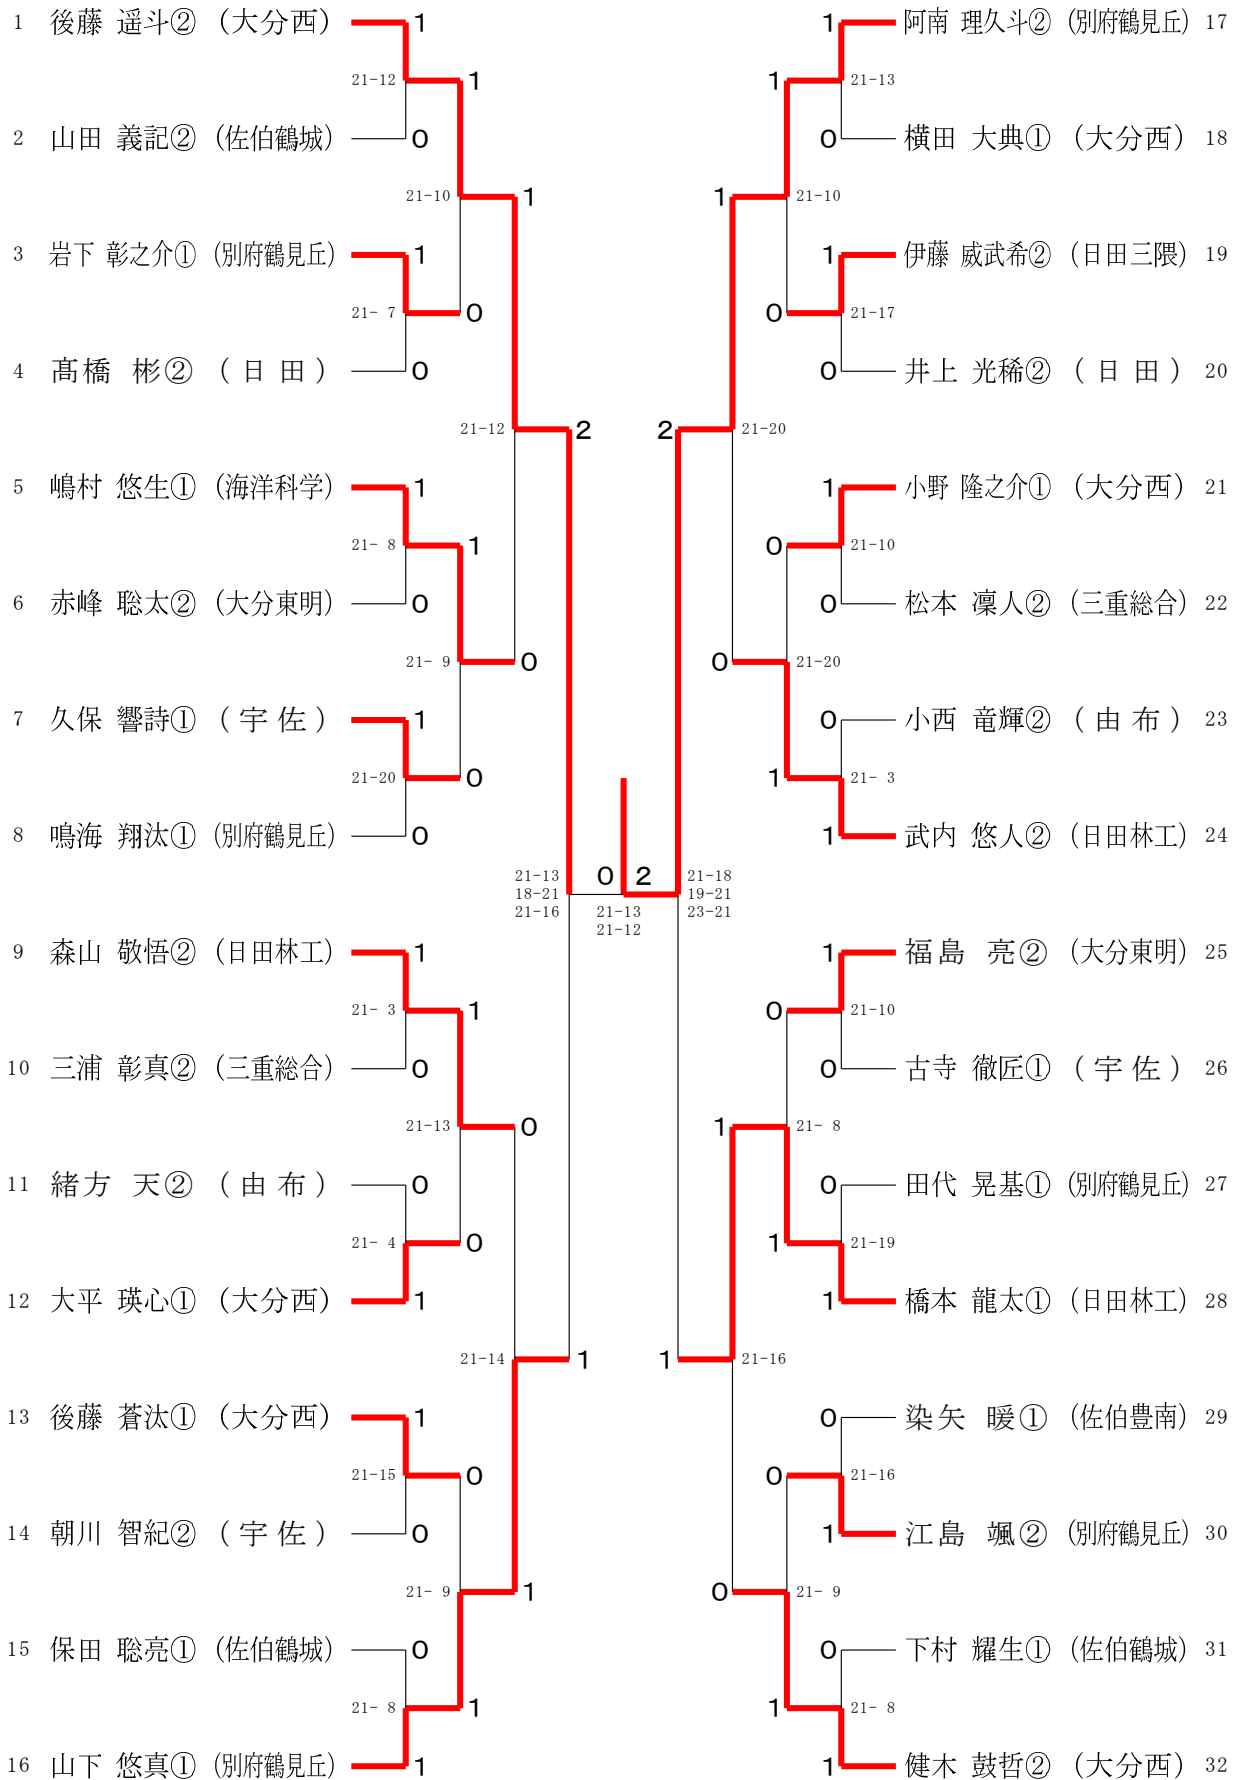

男子団体 7				
別府鶴見丘	3-0			大分東明
阿南理久斗② 山下悠真①	1	21-9	0	福島亮② 和氣浩世②
江島颯② 江島陸②	1	21-10	0	阿南宏太① 上原和真①
鳴海翔汰①	1	21-4	0	森山翔太郎①
阿南理久斗②				福島亮②
山下悠真①				上原和真①

男子団体 8				
佐伯鶴城	3-2			佐伯豊南
下村耀生① 富松真央②	0	11-21	1	菅陽友② 染矢暖①
小手川空① 保田聡亮①	1	21-14	0	川野悠陽② 岩崎玲至②
山田義記②	1	21-16	0	渡邊隼大②
保田聡亮①	0	7-21	1	染矢暖①
下村耀生①	1	21-16	0	菅陽友②

男子団体 決勝				
別 府 鶴 見 丘	3-1			大 分 西
阿南 理久斗② 山下 悠真①	2	21-15 21-12	0	小野 隆之介① 後藤 蒼汰①
江島 颯② 江島 陸②	0	13-21 16-21	2	後藤 遥斗② 健木 鼓哲②
鳴海 翔汰①	2	21-13 22-20	0	大平 瑛心①
阿南 理久斗②	2	25-23 21-17	0	後藤 遥斗②
山下 悠真①				健木 鼓哲②

男子団体 第2代表決定戦予備戦				
日 田 林 工	3-1			佐 伯 鶴 城
森山 敬悟② 武内 悠人②	1	21-7	0	山田 義記② 富松 真央②
佐々木 智之② 橋本 龍太①	1	21-15	0	小手川 空① 保田 聡亮①
岩下 蓮太郎②	0	13-21	1	下村 耀生①
武内 悠人②	1	21-5	0	山田 義記②
森山 敬悟②				小手川 空①

女子団体 5				
大 分 東 明	3-0		佐 伯 鶴 城	
詫間 琉菜② 詫間 玲菜②	1	21- 2	0	三浦 花菜① 日高 陽南子①
原田 櫻良② 宮下 鈴葉①	1	21- 3	0	柴田 夏葵① 松岡 千優里①
木村 瑞希①	1	21- 1	0	富高 安寿①
詫間 琉菜②				柴田 夏葵①
詫間 玲菜②				松岡 千優里①

女子団体 6				
別 府 鶴 見 丘	3-0		情 報 科 学	
射場 美古都② 友永 莉香②	1	21-11	0	小山 音葉② 渡邊 彩妃①
丹生 結子② 佐野 幸花①	1	21-13	0	前田 優乃② 岩崎 美咲②
首藤 紗希②	1	21- 6	0	二宮 亜未②
佐野 幸花①				前田 優乃②
射場 美古都②				岩崎 美咲②

男子ダブルス

女子ダブルス

男子シングルス

女子シングルス