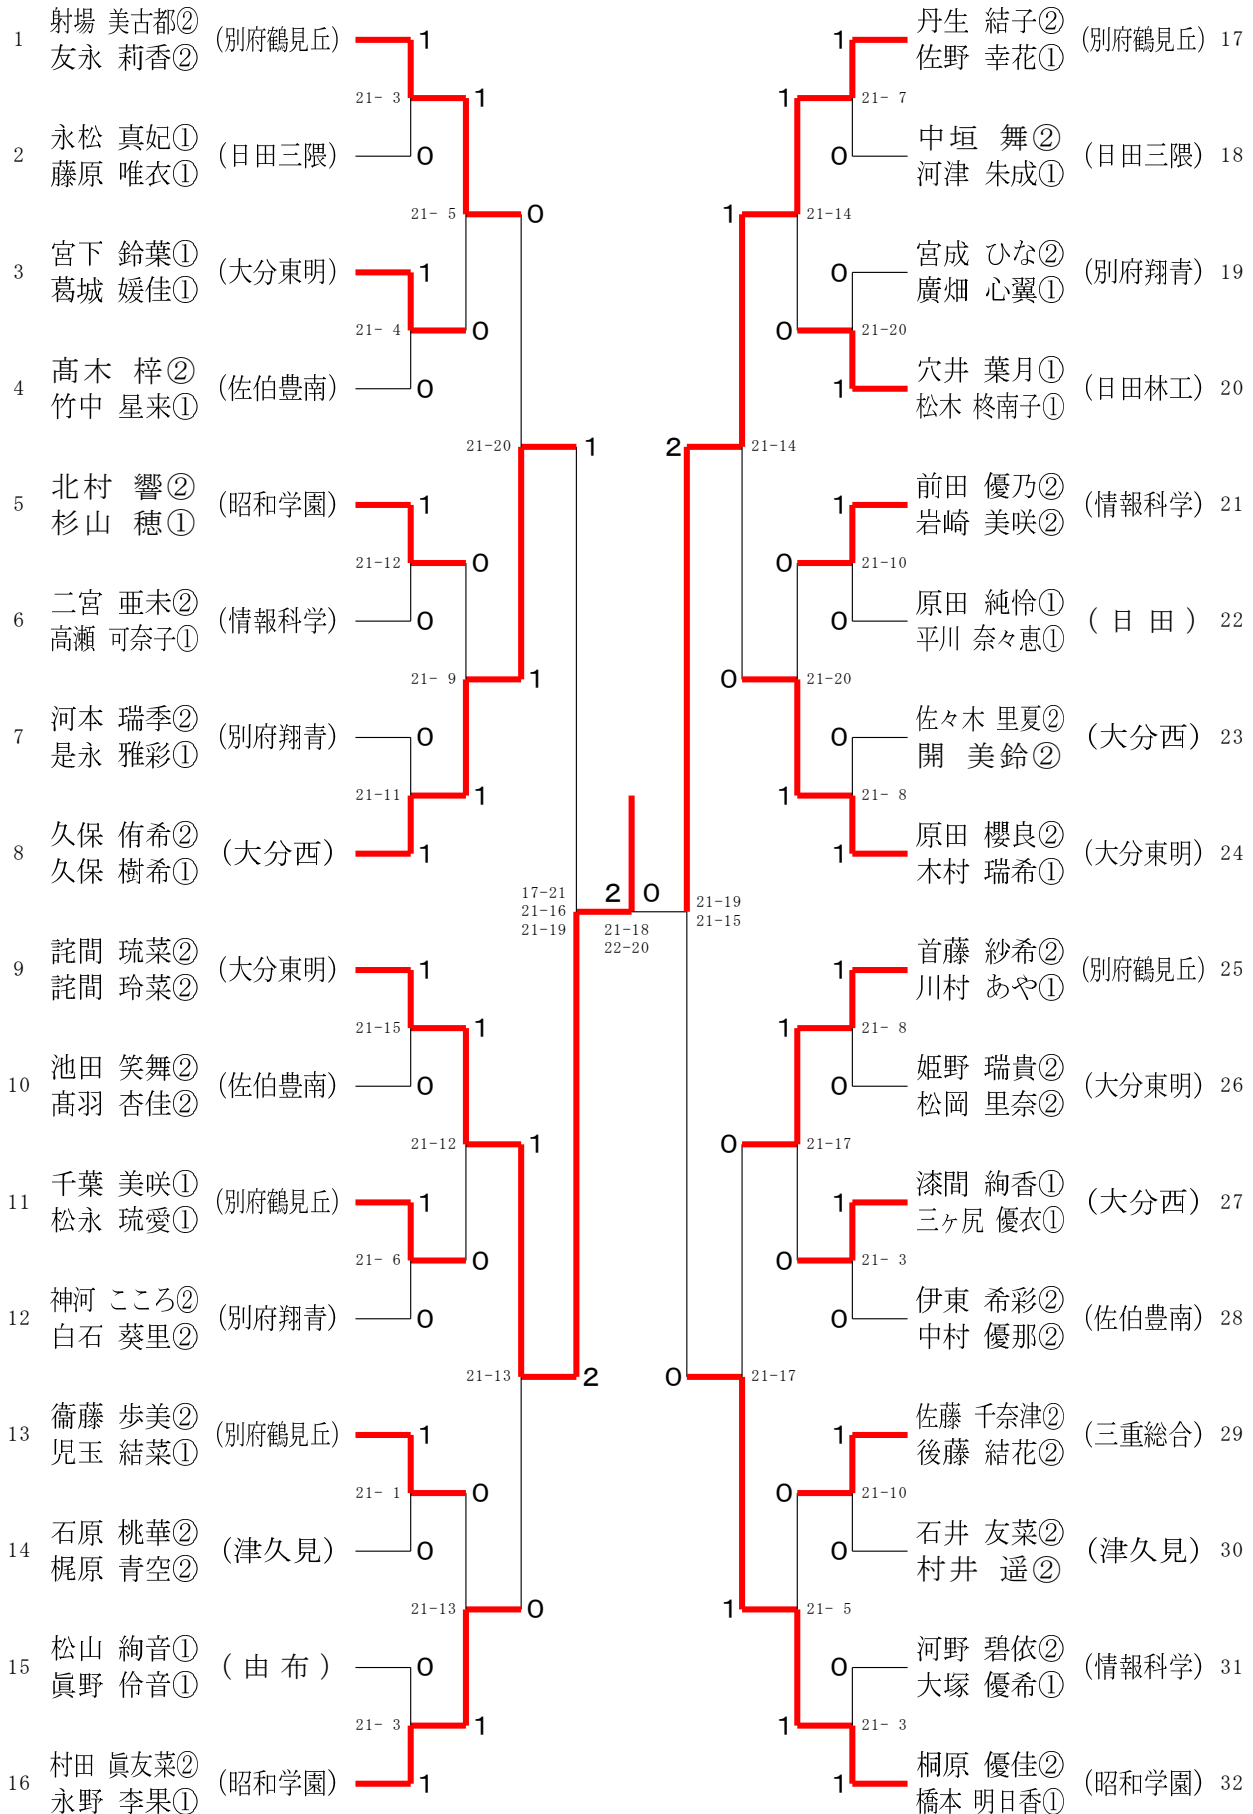

男子団体 7				
別府鶴見丘	3-0			大分東明
阿南理久斗② 山下悠真①	1	21-9	0	福島亮② 和氣浩世②
江島颯② 江島陸②	1	21-10	0	阿南宏太① 上原和真①
鳴海翔汰①	1	21-4	0	森山翔太郎①
阿南理久斗②				福島亮②
山下悠真①				上原和真①

男子団体 8				
佐伯鶴城	3-2			佐伯豊南
下村耀生① 富松真央②	0	11-21	1	菅陽友② 染矢暖①
小手川空① 保田聡亮①	1	21-14	0	川野悠陽② 岩崎玲至②
山田義記②	1	21-16	0	渡邊隼大②
保田聡亮①	0	7-21	1	染矢暖①
下村耀生①	1	21-16	0	菅陽友②

女子団体 3				
別 府 翔 青	3-0		宇 佐	
河本 瑞季② 宮成 ひな②	1	21-10	0	小野 七乃風② 榎田 祐依②
廣畑 心翼① 是永 雅彩①	1	21- 7	0	高松 みらの② 竹田 もえ②
神河 こころ②	1	21-15	0	松原 和歩②
宮成 ひな②				岡本 花奈②
是永 雅彩①				小野 七乃風②

女子団体 4				
昭 和 学 園	3-0		日 田	
村田 眞友菜② 永野 李果①	1	21-12	0	原田 純 伶① 平川 奈々恵①
桐原 優佳② 橋本 明日香①	1	21- 3	0	梶原 咲希② 野田 菜々子②
北村 響②	1	21- 5	0	平川 渚②
杉山 穂①				原田 純 伶①
村田 眞友菜②				平川 奈々恵①

女子団体 5				
大 分 東 明	3-0		佐 伯 鶴 城	
詫間 琉菜② 詫間 玲菜②	1	21- 2	0	三浦 花菜① 日高 陽南子①
原田 櫻良② 宮下 鈴葉①	1	21- 3	0	柴田 夏葵① 松岡 千優里①
木村 瑞希①	1	21- 1	0	富高 安寿①
詫間 琉菜②				柴田 夏葵①
詫間 玲菜②				松岡 千優里①

女子団体 6				
別 府 鶴 見 丘	3-0		情 報 科 学	
射場 美古都② 友永 莉香②	1	21-11	0	小山 音葉② 渡邊 彩妃①
丹生 結子② 佐野 幸花①	1	21-13	0	前田 優乃② 岩崎 美咲②
首藤 紗希②	1	21- 6	0	二宮 亜未②
佐野 幸花①				前田 優乃②
射場 美古都②				岩崎 美咲②

男子ダブルス

女子ダブルス

男子シングルス

女子シングルス