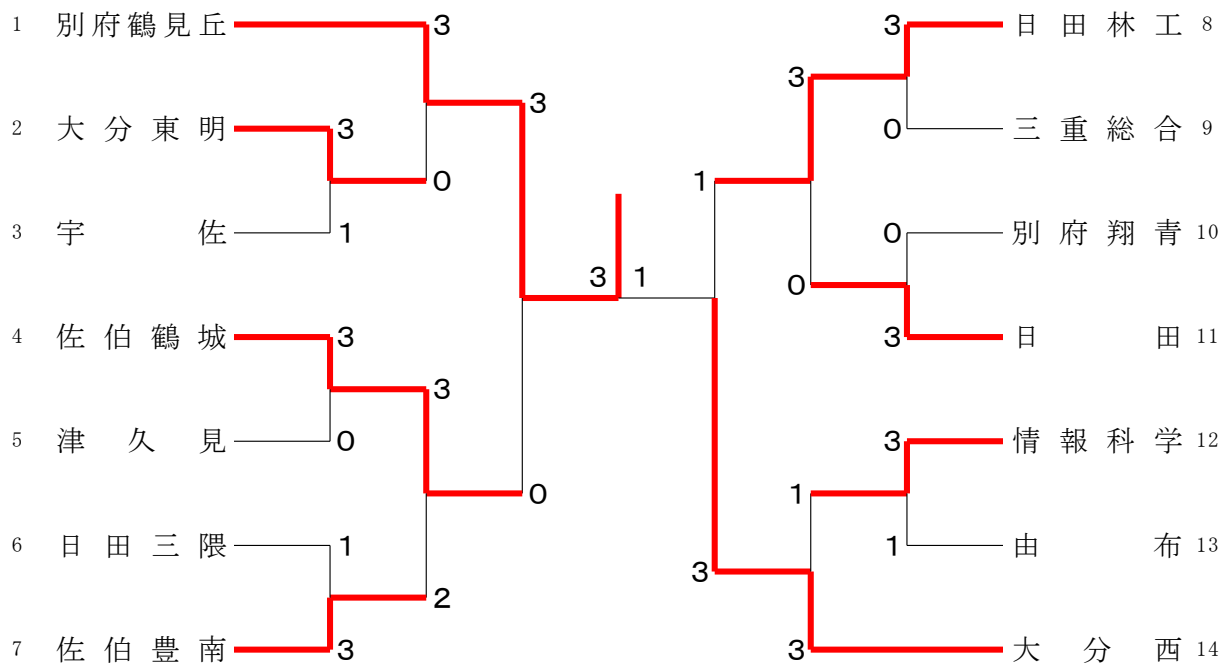

後援：(公財)大分県スポーツ協会／大分合同新聞社
大分県バドミントン協会

主管：大分県高等学校体育連盟バドミントン専門部

R 3 県高校新人大会

入賞者一覧

種 目	優 勝	準 優 勝	三	位
男子団体	別府鶴見丘 12年連続21回目	大分西	日田林工	佐伯鶴城
女子団体	別府鶴見丘 9年ぶり2回目	昭和学園	大分東明	大分西
女子複	たくま るな② 詫間 琉菜② たくま れな② 詫間 玲菜② (大分東明)	にう ゆうこ② 丹生 結子② さの ゆきか① 佐野 幸花① (別府鶴見丘)	くぼ ゆうき② 久保 侑希② くぼ いつき① 久保 樹希① (大分西)	きりはら ゆうか② 桐原 優佳② はしもと あすか① 橋本 明日香① (昭和学園)
男子複	あなみ りくと② 阿南 理久斗② やました ゆうま① 山下 悠真① (別府鶴見丘)	ごとう はると② 後藤 遥斗② けんき こてつ② 健木 鼓哲② (大分西)	かわつ はやと② 川津 駿斗② なるみ しょうた① 鳴海 翔汰① (別府鶴見丘)	えしま そう② 江島 颯② えしま りくと② 江島 陸② (別府鶴見丘)
女子単	はしもと あすか① 橋本 明日香① (昭和学園)	くぼ いつき① 久保 樹希① (大分西)	にう ゆうこ② 丹生 結子② (別府鶴見丘)	しゅとう さき② 首藤 紗希② (別府鶴見丘)
男子単	あなみ りくと② 阿南 理久斗② (別府鶴見丘)	ごとう はると② 後藤 遥斗② (大分西)	はしもと りゅうた① 橋本 龍太① (日田林工)	やました ゆうま① 山下 悠真① (別府鶴見丘)

男子団体

第2代表決定戦予備戦

女子団体

第2代表決定戦予備戦

男子団体 1				
大分東明	3-1			宇佐
福島亮② 和氣浩世②	1	21-17	0	松原建祐② 岩本悠希②
阿南宏太① 上原和真①	0	19-21	1	久保響詩① 衛藤颯①
赤峰聡太②	1	21-8	0	朝川智紀②
福島亮②	1	21-11	0	古寺徹匠①
福島亮②				久保響詩①

男子団体 2				
佐伯鶴城	3-0			津久見
山田義記② 下村耀生①	1	21-8	0	亀井友貴② 和才峻也②
小手川空① 保田聡亮①	1	21-15	0	幸咲斗② 亀井七斗②
富松真央②	1	21-13	0	林田慧史②
下村耀生①				和才峻也②
山田義記②				亀井七斗②