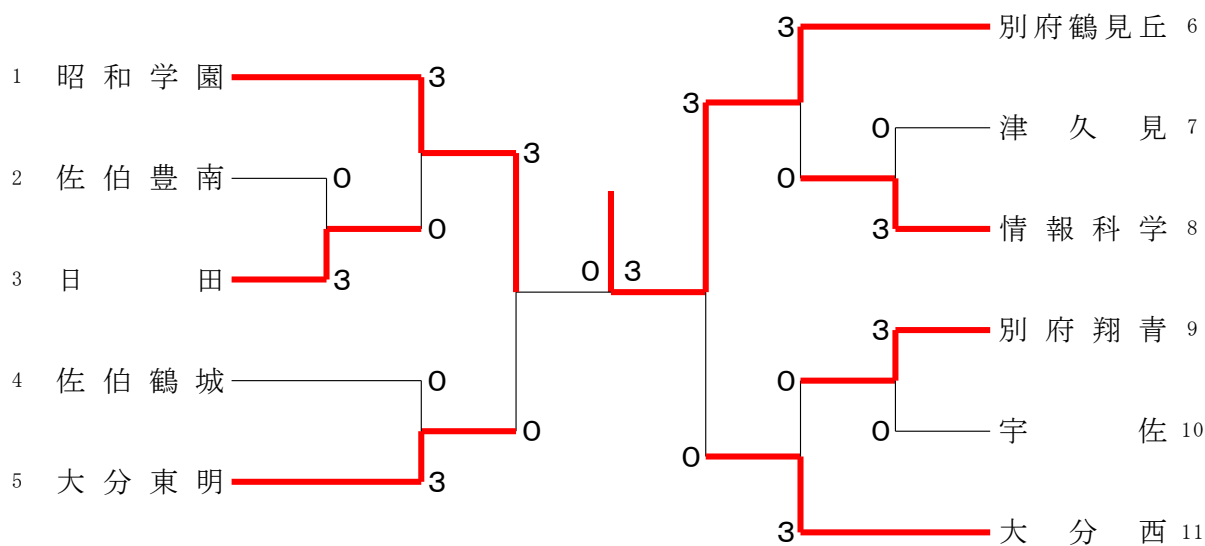

後援：(公財)大分県スポーツ協会／大分合同新聞社
大分県バドミントン協会

主管：大分県高等学校体育連盟バドミントン専門部

R 3 県高校新人大会

入賞者一覧

種 目	優 勝	準 優 勝	三	位
男子団体	別府鶴見丘 12年連続21回目	大分西	日田林工	佐伯鶴城
女子団体	別府鶴見丘 9年ぶり2回目	昭和学園	大分東明	大分西
女子複	たくま るな② 詫間 琉菜② たくま れな② 詫間 玲菜② (大分東明)	にう ゆうこ② 丹生 結子② さの ゆきか① 佐野 幸花① (別府鶴見丘)	くぼ ゆうき② 久保 侑希② くぼ いつき① 久保 樹希① (大分西)	きりはら ゆうか② 桐原 優佳② はしもと あすか① 橋本 明日香① (昭和学園)
男子複	あなみ りくと② 阿南 理久斗② やました ゆうま① 山下 悠真① (別府鶴見丘)	ごとう はると② 後藤 遥斗② けんき こてつ② 健木 鼓哲② (大分西)	かわつ はやと② 川津 駿斗② なるみ しょうた① 鳴海 翔汰① (別府鶴見丘)	えしま そう② 江島 颯② えしま りくと② 江島 陸② (別府鶴見丘)
女子単	はしもと あすか① 橋本 明日香① (昭和学園)	くぼ いつき① 久保 樹希① (大分西)	にう ゆうこ② 丹生 結子② (別府鶴見丘)	しゅとう さき② 首藤 紗希② (別府鶴見丘)
男子単	あなみ りくと② 阿南 理久斗② (別府鶴見丘)	ごとう はると② 後藤 遥斗② (大分西)	はしもと りゅうた① 橋本 龍太① (日田林工)	やました ゆうま① 山下 悠真① (別府鶴見丘)

男子団体

第2代表決定戦予備戦

女子団体

第2代表決定戦予備戦

男子団体 1				
大分東明	3-1			宇佐
福島亮② 和氣浩世②	1	21-17	0	松原建祐② 岩本悠希②
阿南宏太① 上原和真①	0	19-21	1	久保響詩① 衛藤颯①
赤峰聡太②	1	21-8	0	朝川智紀②
福島亮②	1	21-11	0	古寺徹匠①
福島亮②				久保響詩①

男子団体 2				
佐伯鶴城	3-0			津久見
山田義記② 下村耀生①	1	21-8	0	亀井友貴② 和才峻也②
小手川空① 保田聡亮①	1	21-15	0	幸咲斗② 亀井七斗②
富松真央②	1	21-13	0	林田慧史②
下村耀生①				和才峻也②
山田義記②				亀井七斗②