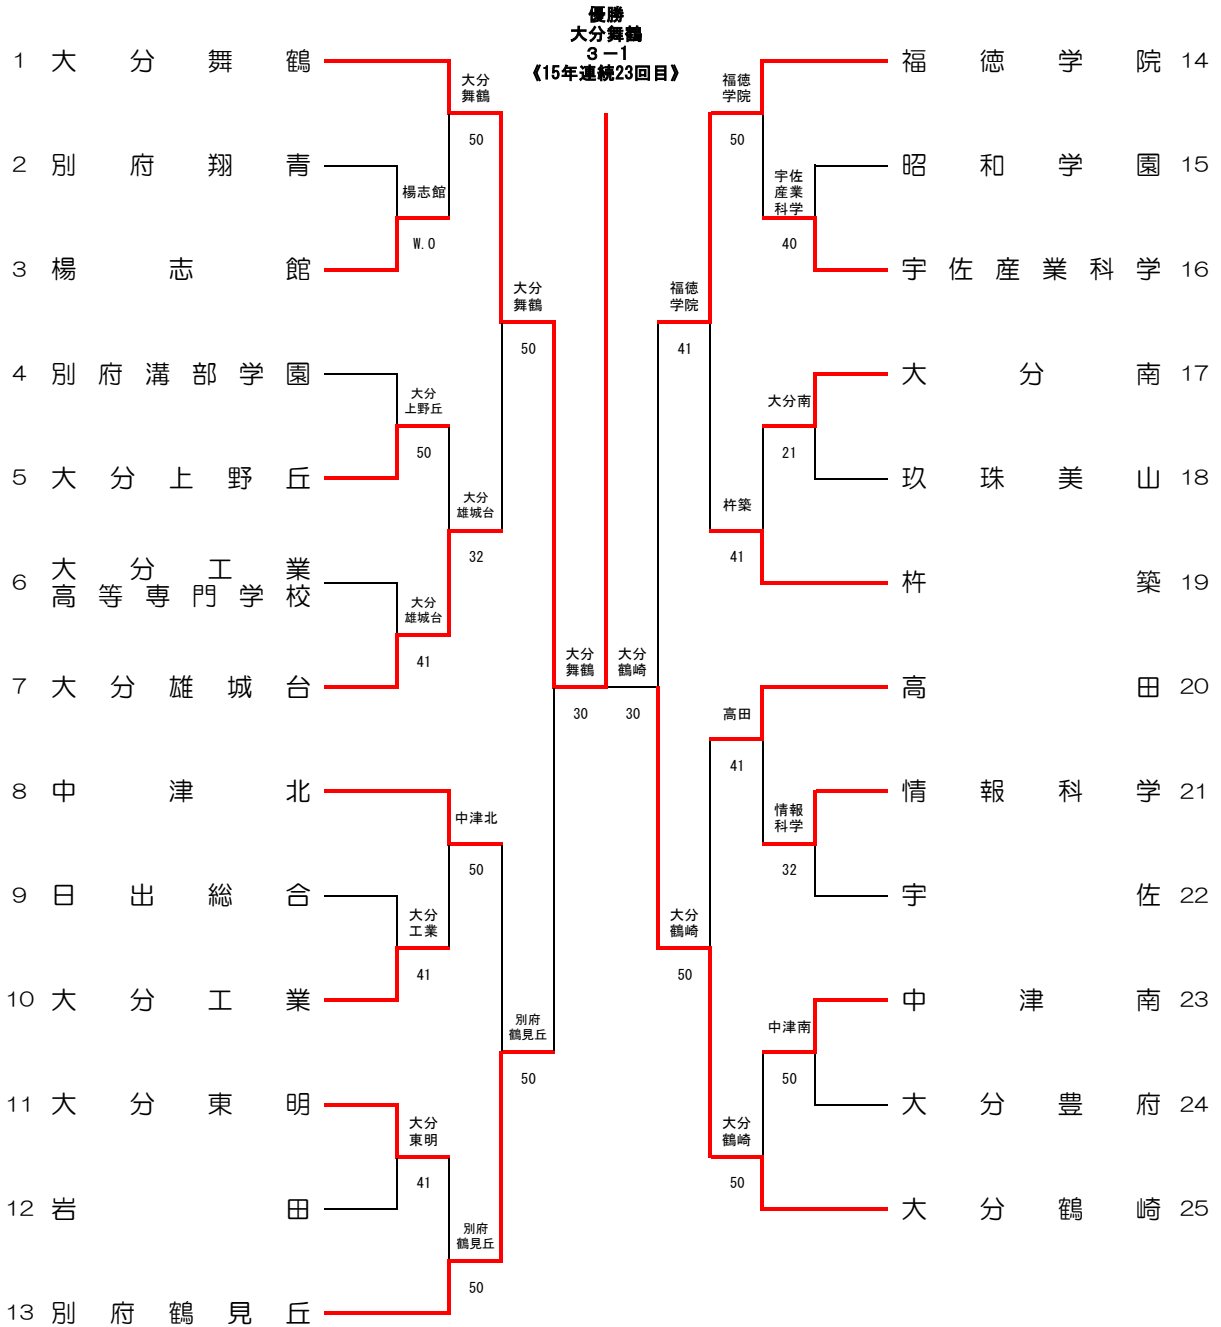

令和5年度 大分県高等学校新人テニス競技大会

兼 第46回全国選抜高校テニス大会九州地区大会大分県予選

【男子団体】

5ポイント制

10月14日(土) 準々決勝まで 15日(日) 準決勝以降すべて
 14日(土)・15日(日) 大分スポーツ公園レソナックテニスコート
 予備日 10月16日(月) 大分スポーツ公園レソナックテニスコート

第2代表決定戦

(第2代表決定戦については、メインローで対戦している場合は実施しない)

(1~13の準決勝敗者)

別府鶴見丘

(14~25の準決勝敗者)

福徳学院

(決勝戦敗者)

大分鶴崎

8	8	3	8	6	
S1	D1	S2	D2	S3	
4	1	8	6	5	
		2	4	2	1
		S1	D1	S2	D2
		8	8	8	2
					0

第1代表

大分舞鶴

第2代表

大分鶴崎

第3代表

別府鶴見丘

令和5年度 大分県高等学校新人テニス競技大会 団体戦詳細

QF	1	大分舞鶴	5-0	大分雄城台	7
S1		松永朔太郎②	60	植松宏太①	
D1		吉岡慶大① 榮圭吾②	60	秦俊之介② 福江紘②	
S2		安藤大和①	60	長野昇平②	
D2		佐藤仁星① 松尾匠翔②	60	上田大祐② 安本幸太郎②	
S3		眞島啓志郎①	60	三原海斗②	

QF	8	中津北	0-5	別府鶴見丘	13
S1		植田武蔵②	67(3)	桑原泰②	
D1		工藤宏人② 鳴啓起②	06	新納勇志② 藏本大知①	
S2		末永光弘②	67(2)	竹田舷希①	
D2		芹野煌大① 魚住悌也①	16	佐藤宏太① 金原利空①	
S3		野依桜介②	16	油布航②	