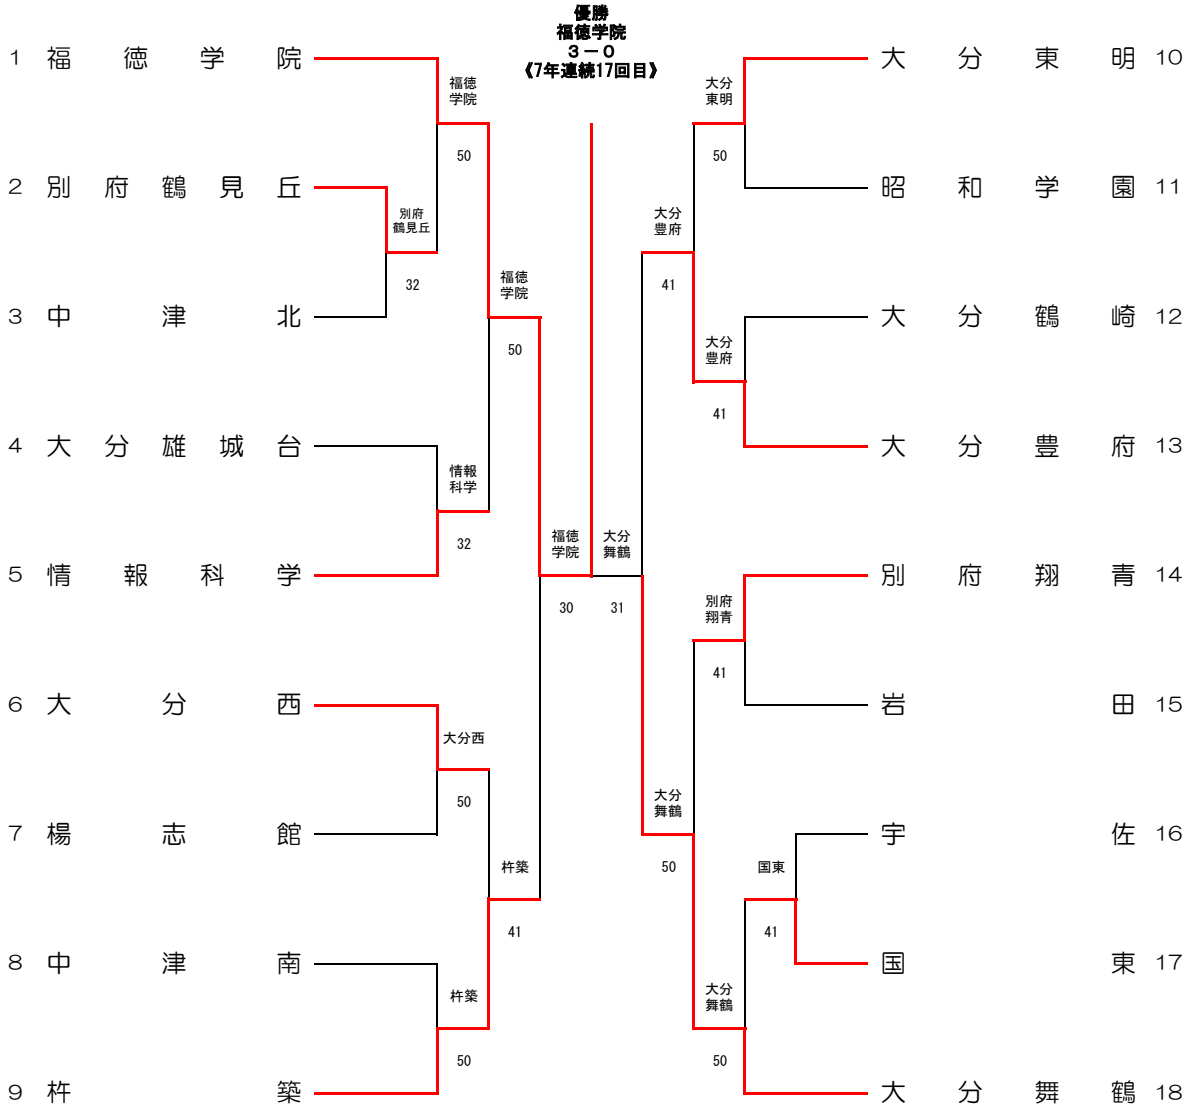

2決2	13	別府鶴見丘	0-3	大分鶴崎	25
S1		桑原泰②	28	吉永千恩①	
D1		新納勇志② 藏本大知①	48	北郷蓮人① 西郡優太郎②	
S2		竹田舷希①	28	渡邊銳門②	
D2		佐藤宏太① 金原利空①	12	清松拓也② 中村真②	
S3		油布航②	10	三重野昊祐①	

令和5年度 大分県高等学校新人テニス競技大会

兼 第46回全国選抜高校テニス大会九州地区大会大分県予選

【女子団体】

5ポイント制

10月14日(土) 準々決勝まで 15日(日) 準決勝以降すべて

14日(土)・15日(日) 大分スポーツ公園レソナックテニスコート

予備日 10月16日(月) 大分スポーツ公園レソナックテニスコート

第2代表決定戦

(第2代表決定戦については、メインドローで対戦している場合は実施しない)

(1~9の準決勝敗者)

杵築